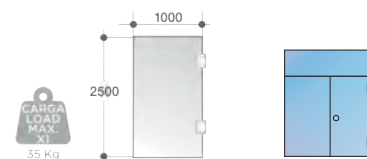

### BISAGRA LATERAL

80 x 40 mm

Apertura 180°

### BISAGRA DOBLE

80 x 80 mm

Apertura 180°